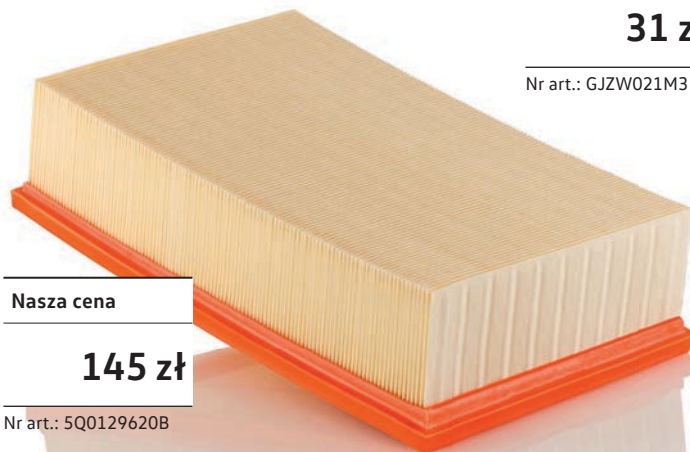

Nasza cena
145 zł

Nr art.: 5Q0129620B