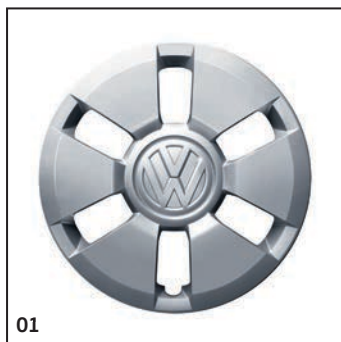

Akcesoria do kół

01