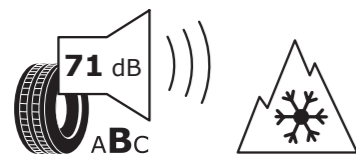

2020/740

Karta informacyjna produktu dotycząca opon dostępna w Autoryzowanym Serwisie Marki SEAT oraz na stronie <https://eprel.ec.europa.eu/screen/product/tyres/381887> lub poprzez zeskanowanie kodu QR znajdującego się na etykiecie opon.

2 990 zł
Ibiza

Komplet oryginalnych kół zimowych 15"

SPECYFIKACJA

Rozmiar	185/65 R15 88 T
Opona	Bridgestone BLIZZAK LM005
Materiał	Aluminium, Abrera II, Czarna

NUMER KATALOGOWY

Koło lewe	6F0073665J
Koło prawe	6F0073565J
Felga	6F0071495A

15"