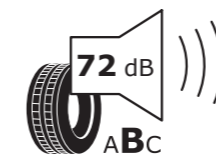

2020/740

Karta informacyjna produktu dotycząca opon dostępna w Autoryzowanym Serwisie Marki SEAT oraz na stronie <https://epirel.ec.europa.eu/screen/product/tyres/594764> lub poprzez zeskanowanie kodu QR znajdującego się na etykiecie opon.

5 790 zł

Ateca

Komplet oryginalnych kół zimowych 17"

SPECYFIKACJA

Rozmiar	215/55 R17 98 V XL
Opona	Pirelli Winter Sottozero 3
Materiał	Aluminium, Abrera II Antracyt

NUMER KATALOGOWY

Koło lewe	575073647G
Koło prawe	575073547G
Felga	575071497D