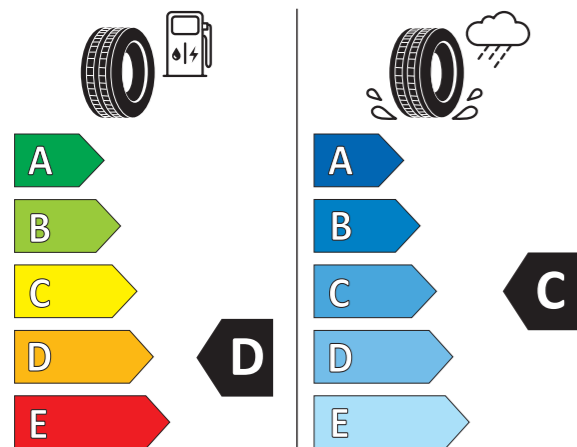

Barum 1541332
205/60 R 16 96 H XL C1

2020/740

Karta informacyjna produktu dotycząca opon dostępna w Autoryzowanym Serwisie Marki SEAT oraz na stronie <https://eprel.ec.europa.eu/screen/product/tyres/1491332> lub poprzez zeskanowanie kodu QR znajdującego się na etykiecie opon.

2 290 zł

Arona

Komplet oryginalnych kół zimowych 16"

SPECYFIKACJA

Rozmiar	205/60 R16 96 HXL
Opona	Barum POLARIS 5
Materiał	Stal, Czarna

NUMER KATALOGOWY

Koło lewe	6F9073606C
Koło prawe	6F9073506C
Felga	2Q0601027E 03C

16"