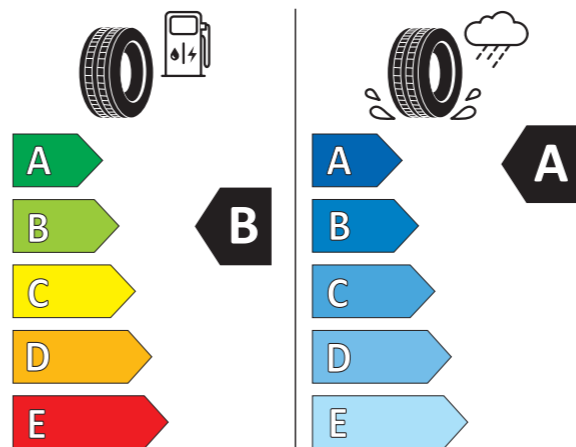

BRIDGESTONE 61262200
215/65 R17 103 H XL C1