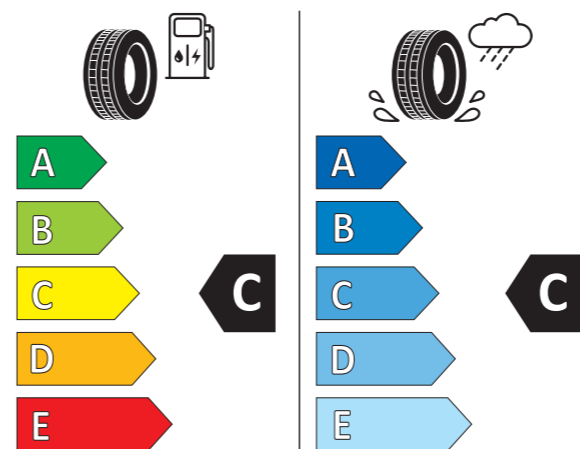

Barum 1541337
205/55 R 16 91 H C1