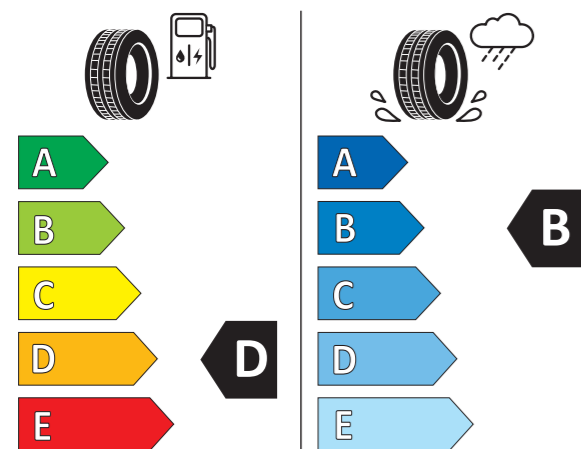

FALKEN HS01SUV 330027
235/55R18 104 V XL C1

Karta informacyjna produktu dotycząca opon dostępna w Autoryzowanym Serwisie Marki SEAT oraz na stronie <https://eprel.ec.europa.eu/screen/product/tyres/451284> lub poprzez zeskanowanie kodu QR znajdującego się na etykiecie opon.

7 490 zł
Tarraco

Komplet oryginalnych kół zimowych 18"

SPECYFIKACJA

Rozmiar	235/55 R18 104 V XL
Opona	Falken EUROWINTER HS01 SUV
Materiał	Aluminium, czarno-srebrne

NUMER KATALOGOWY

Koło lewe	5FJ073608
Koło prawe	5FJ073508
Felga	5FJ601025C KT2

19"