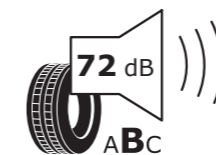

2020/740

Karta informacyjna produktu dotycząca opon dostępna w Autoryzowanym Serwisie Marki SEAT oraz na stronie <https://eprel.ec.europa.eu/screen/product/tyres/479625> lub poprzez zeskanowanie kodu QR znajdującego się na etykiecie opon.

4 690 zł
Leon

Komplet oryginalnych kół zimowych 16"

SPECYFIKACJA

Rozmiar	205/55 R16 91 H
Opona	Continental WinterContact TS 860
Materiał	Aluminium, Abrera II Srebrna

NUMER KATALOGOWY

Koło lewe	5FA073626A
Koło prawe	5FA073526A
Felga	5F0071496D