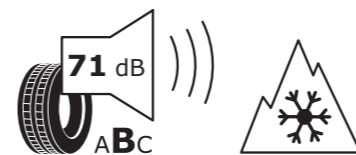

2020/740

Karta informacyjna produktu dotycząca opon dostępna w Autoryzowanym Serwisie Marki SEAT oraz na stronie <https://eprel.ec.europa.eu/screen/product/tyres/381887> lub poprzez zeskanowanie kodu QR znajdującego się na etykiecie opon.

2 990 zł
Ibiza

Komplet oryginalnych kół zimowych 15"

SPECYFIKACJA

Rozmiar	185/65 R15 88 T
Opona	Bridgestone BLIZZAK LM005
Materiał	Aluminium, Abrera II, Srebrna

NUMER KATALOGOWY

Koło lewe	6F0073665H
Koło prawe	6F0073565H
Felga	6F0071495