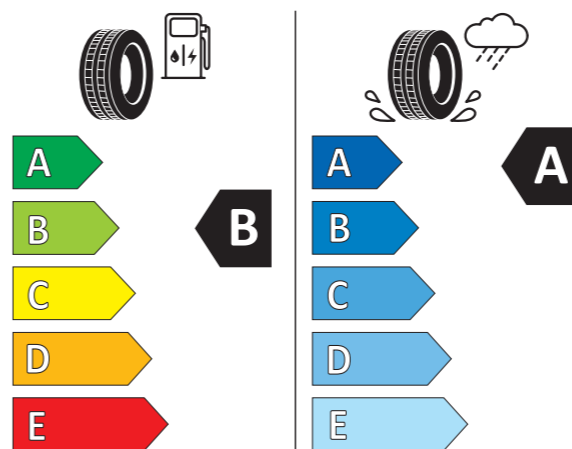

BRIDGESTONE 61262200
215/65 R17 103 H XL C1