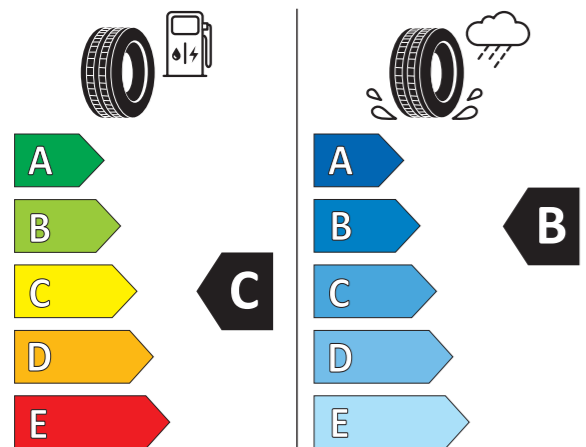

PIRELLI 24449
205/60R16 96 H XL C1

2020/740

Karta informacyjna produktu dotycząca opon dostępna w Autoryzowanym Serwisie Marki SEAT oraz na stronie <https://epirel.ec.europa.eu/screen/product/tyres/594941> lub poprzez zeskanowanie kodu QR znajdującego się na etykiecie opon.

4 490 zł
Arona

Komplet oryginalnych kół zimowych 16"

SPECYFIKACJA

Rozmiar	205/60 R16 96 H XL
Opona	Pirelli Winter Sottozero 3
Materiał	Aluminium, Abrera II, Srebrna

NUMER KATALOGOWY

Koło lewe	6F9073646H
Koło prawe	6F9073546H
Felga	6F9071496

16"