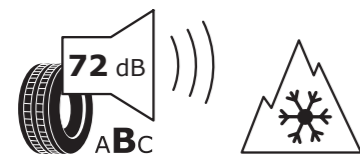

Karta informacyjna produktu dotycząca opon dostępna w Autoryzowanym Serwisie Marki SEAT oraz na stronie <https://eprel.ec.europa.eu/screen/product/tyres/451284> lub poprzez zeskanowanie kodu QR znajdującego się na etykiecie opon.

7 490 zł
Tarraco

Komplet oryginalnych kół zimowych 18"

SPECYFIKACJA

Rozmiar	235/55 R18 104 V XL
Opona	Falken EUROWINTER HS01 SUV
Materiał	Aluminium, czarno-srebrne

NUMER KATALOGOWY

Koło lewe	5FJ073608
Koło prawe	5FJ073508
Felga	5FJ601025C KT2

19"