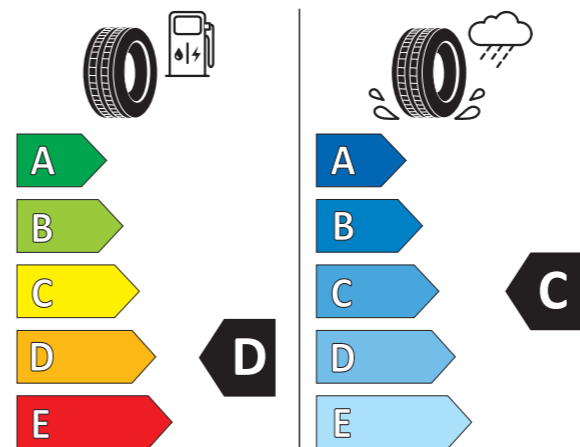

Continental 0353468
225/40 R 18 92 V XL C1