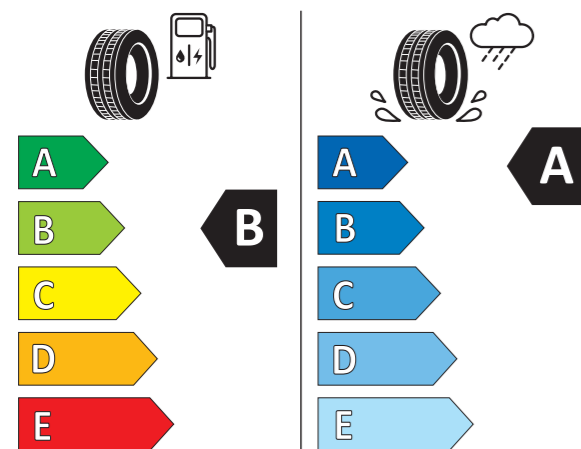

BRIDGESTONE 61261800
225/50 R18 99 V XL C1

2020/740

Karta informacyjna produktu dotycząca opon dostępna w Autoryzowanym Serwisie Marki SEAT oraz na stronie <https://eprel.ec.europa.eu/screen/product/tyres/381962> lub poprzez zeskanowanie kodu QR znajdującego się na etykiecie opon.

6 790 zł
Ateca

Komplet oryginalnych kół zimowych 18"

SPECYFIKACJA

Rozmiar	225/50 R18 V XL
Opona	Bridgestone BLIZZAK LM005
Materiał	Aluminium, Performance

NUMER KATALOGOWY

Koło lewe	575073668
Koło prawe	575073568
Felga	575601025D 8Z8

17"