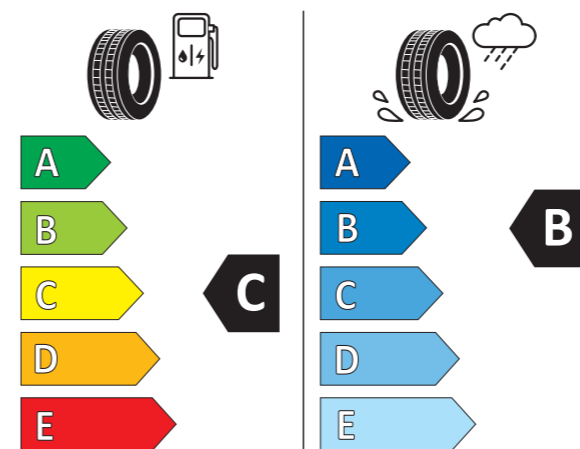

Continental 0355008
205/55 R 16 91 H C1