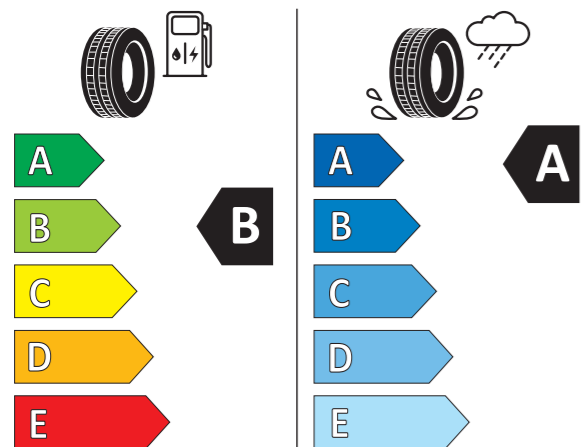

BRIDGESTONE 61262200
215/65 R17 103 H XL C1

2020/740

Karta informacyjna produktu dotycząca opon dostępna w Autoryzowanym Serwisie Marki SEAT oraz na stronie <https://eprel.ec.europa.eu/screen/product/tyres/381815> lub poprzez zeskanowanie kodu QR znajdującego się na etykiecie opon.

5 890 zł
Tarraco

Komplet oryginalnych kół zimowych 17"

SPECYFIKACJA

Rozmiar	215/65 R17 103 H XL
Opona	Bridgestone BLIZZAK LM005
Materiał	Aluminium, Abrera II Czerń

NUMER KATALOGOWY

Koło lewe	5FJ073667G
Koło prawe	5FJ073567G
Felga	5FJ071497B

17"