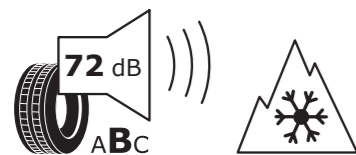

2020/740

Karta informacyjna produktu dotycząca opon dostępna w Autoryzowanym Serwisie Marki SEAT oraz na stronie <https://pirelli.ec.europa.eu/screen/product/tyres/594941> lub poprzez zeskanowanie kodu QR znajdującego się na etykiecie opon.

4 490 zł

Arona

Komplet oryginalnych kół zimowych 16"

SPECYFIKACJA

Rozmiar	205/60 R16 96 HXL
Opona	Pirelli Winter Sottozero 3
Materiał	Aluminium, Abrera II, Antracyt

NUMER KATALOGOWY

Koło lewe	6F9073646G
Koło prawe	6F9073546G
Felga	6F9071496B

16"