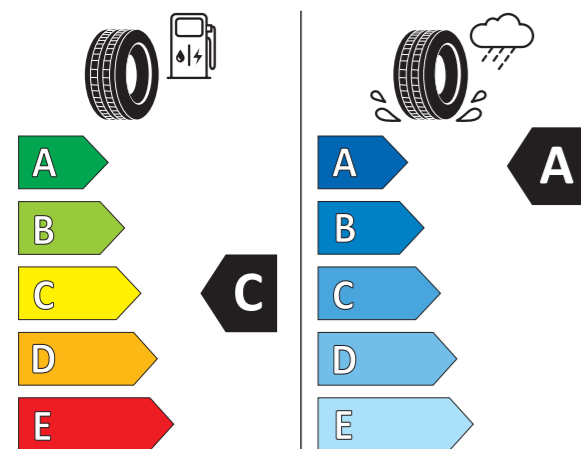

BRIDGESTONE 61260600
215/60 R16 99 H XL C1

2020/740

Karta informacyjna produktu dotycząca opon dostępna w Autoryzowanym Serwisie Marki SEAT oraz na stronie <https://eprel.ec.europa.eu/screen/product/tyres/381910> lub poprzez zeskanowanie kodu QR znajdującego się na etykiecie opon.

4 790 zł
Ateca

Komplet oryginalnych kół zimowych 16"

SPECYFIKACJA

Rozmiar	215/60 R16 99H XL
Opona	Bridgestone BLIZZAK LM005
Materiał	Stal, Czarna

NUMER KATALOGOWY

Koło lewe	575073666L
Koło prawe	575073566L
Felga	575071496C

16"