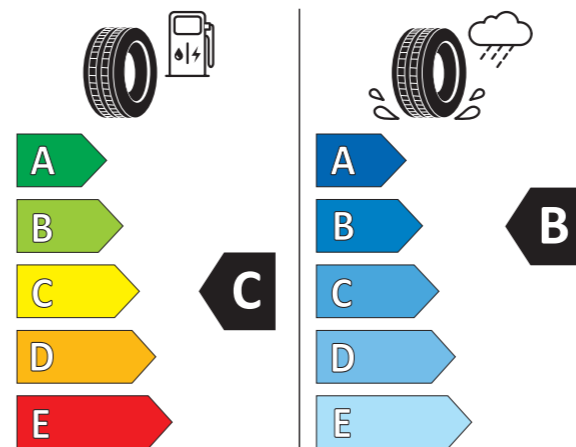

Semperit 0373623
205/60 R 16 92 H C1