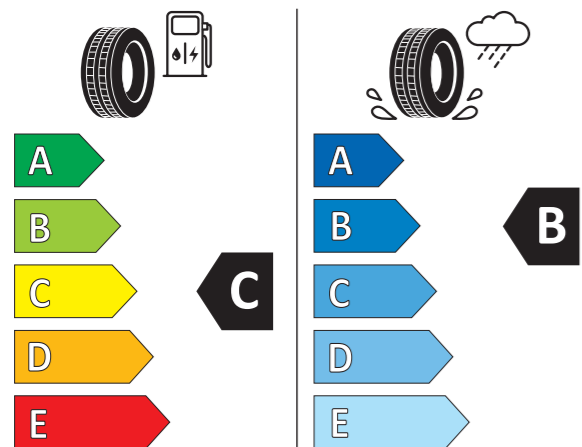

Continental 0355008
205/55 R 16 91 H C1

2020/740

Karta informacyjna produktu dotycząca opon dostępna w Autoryzowanym Serwisie Marki SEAT oraz na stronie <https://eprel.ec.europa.eu/screen/product/tyres/479625> lub poprzez zeskanowanie kodu QR znajdującego się na etykiecie opon.

4 690 zł
Leon

Komplet oryginalnych kół zimowych 16"

SPECYFIKACJA

Rozmiar	205/55 R16 91 H
Opona	Continental WinterContact TS 860
Materiał	Aluminium, Abrera II Czarna

NUMER KATALOGOWY

Koło lewe	5FA073626B
Koło prawe	5FA073526B
Felga	5F0071496E

16"