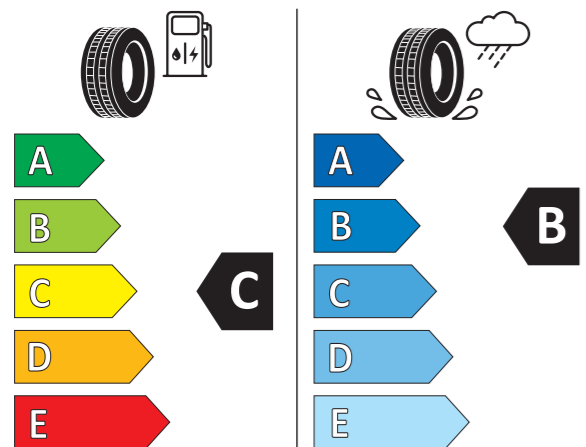

PIRELLI 23507
215/55R17 98 V XL C1

2020/740

Karta informacyjna produktu dotycząca opon dostępna w Autoryzowanym Serwisie Marki SEAT oraz na stronie <https://epirel.ec.europa.eu/screen/product/tyres/594764> lub poprzez zeskanowanie kodu QR znajdującego się na etykiecie opon.

5 790 zł

Ateca

Komplet oryginalnych kół zimowych 17"

SPECYFIKACJA

Rozmiar	215/55 R17 98 V XL
Opona	Pirelli Winter Sottozero 3
Materiał	Aluminium, Abrera II Srebrna

NUMER KATALOGOWY

Koło lewe	575073647F
Koło prawe	575073547F
Felga	575071497B

17"