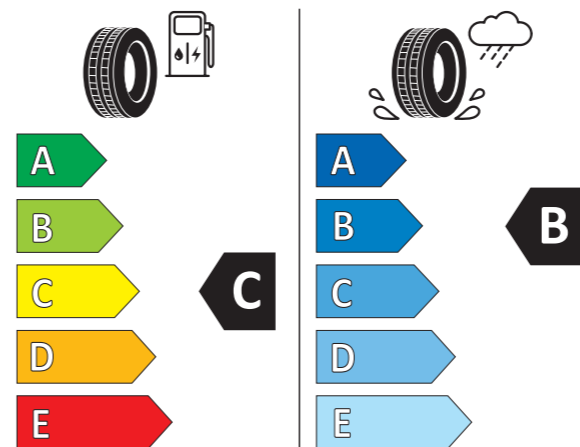

Continental 0355008
205/55 R 16 91 H C1