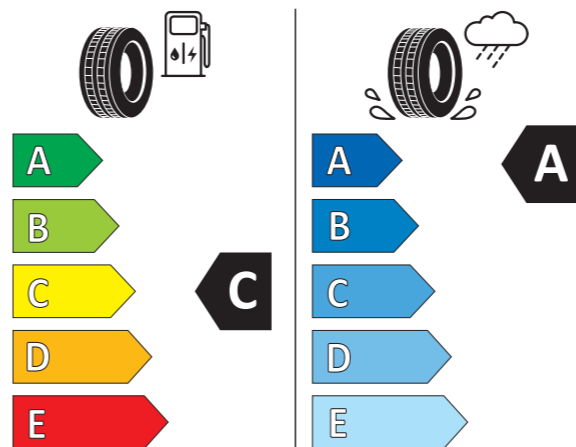

BRIDGESTONE 61260100
185/65 R15 88 T C1