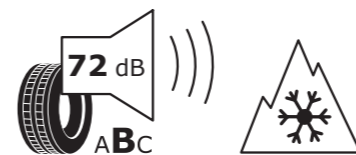

2020/740

Karta informacyjna produktu dotycząca opon dostępna w Autoryzowanym Serwisie Marki SEAT oraz na stronie <https://eprel.ec.europa.eu/screen/product/tyres/479415> lub poprzez zeskanowanie kodu QR znajdującego się na etykiecie opon.

6 690 zł
Leon

Komplet oryginalnych kół zimowych 18"

SPECYFIKACJA

Rozmiar	225/40 R18 92 V XL
Opona	Continental WinterContact TS 830 P AO
Materiał	Aluminium, Performance

NUMER KATALOGOWY

Koło lewe	5FA073228
Koło prawe	5FA073228
Felga	5FA601025E 7DF