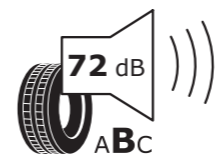

2020/740

Karta informacyjna produktu dotycząca opon dostępna w Autoryzowanym Serwisie Marki SEAT oraz na stronie <https://epirel.ec.europa.eu/screen/product/tyres/594941> lub poprzez zeskanowanie kodu QR znajdującego się na etykiecie opon.

4 490 zł
Arona

Komplet oryginalnych kół zimowych 16"

SPECYFIKACJA

Rozmiar	205/60 R16 96 H XL
Opona	Pirelli Winter Sottozero 3
Materiał	Aluminium, Abrerra II Czarna

NUMER KATALOGOWY

Koło lewe	6F9073646J
Koło prawe	6F9073546J
Felga	6F9071496A