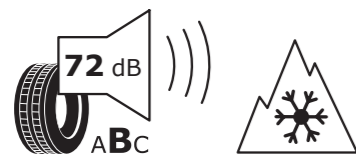

2020/740

Karta informacyjna produktu dotycząca opon dostępna w Autoryzowanym Serwisie Marki SEAT oraz na stronie <https://eprel.ec.europa.eu/screen/product/tyres/1491332> lub poprzez zeskanowanie kodu QR znajdującego się na etykiecie opon.

2 290 zł

Arona

Komplet oryginalnych kół zimowych 16"

SPECYFIKACJA

Rozmiar	205/60 R16 96 HXL
Opona	Barum POLARIS 5
Materiał	Stal, Czarna

NUMER KATALOGOWY

Koło lewe	6F9073606C
Koło prawe	6F9073506C
Felga	2Q0601027E 03C

16"