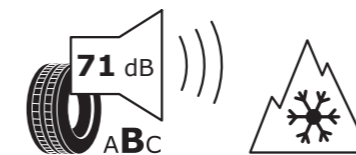

2020/740

Karta informacyjna produktu dotycząca opon dostępna w Autoryzowanym Serwisie Marki SEAT oraz na stronie <https://eprel.ec.europa.eu/screen/product/tyres/381887> lub poprzez zeskanowanie kodu QR znajdującego się na etykiecie opon.

2 990 zł
Ibiza

Komplet oryginalnych kół zimowych 15"

SPECYFIKACJA

Rozmiar	185/65 R15 88 T
Opona	Bridgestone BLIZZAK LM005
Materiał	Aluminium, Abrera II, Antracyt

NUMER KATALOGOWY

Koło lewe	6F0073665K
Koło prawe	6F0073565K
Felga	6F0071495B