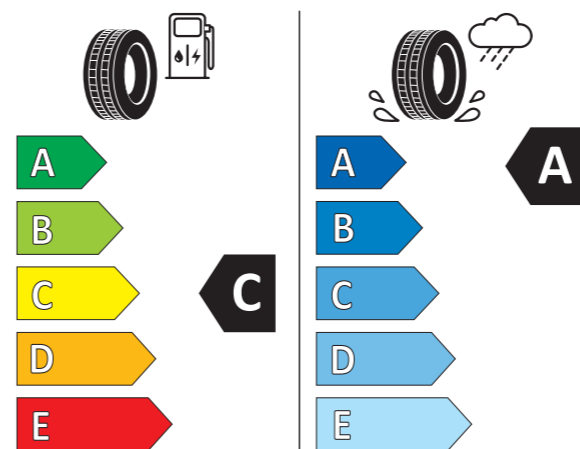

BRIDGESTONE 61260600
215/60 R16 99 H XL C1