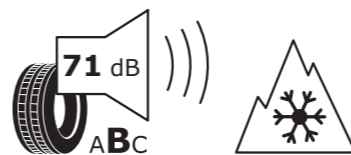

2020/740

Karta informacyjna produktu dotycząca opon dostępna w Autoryzowanym Serwisie Marki SEAT oraz na stronie <https://eprel.ec.europa.eu/screen/product/tyres/381815> lub poprzez zeskanowanie kodu QR znajdującego się na etykiecie opon.

5 890 zł
Tarraco

Komplet oryginalnych kół zimowych 17"

SPECYFIKACJA

Rozmiar	215/65 R17 103 H XL
Opona	Bridgestone BLIZZAK LM005
Materiał	Aluminium, Abrera II Srebrna

NUMER KATALOGOWY

Koło lewe	5FJ073667F
Koło prawe	5FJ073567F
Felga	5FJ071497A