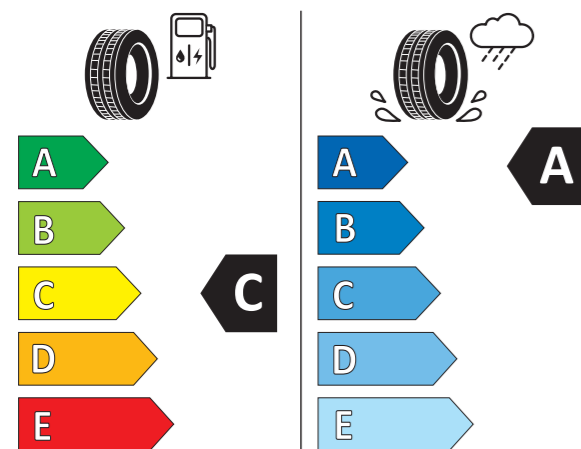

BRIDGESTONE 61260600
215/60 R16 99 H XL C1

2020/740

Karta informacyjna produktu dotycząca opon dostępna w Autoryzowanym Serwisie Marki SEAT oraz na stronie <https://eprel.ec.europa.eu/screen/product/tyres/381910> lub poprzez zeskanowanie kodu QR znajdującego się na etykiecie opon.

3 490 zł
Ateca

Komplet oryginalnych kół zimowych 16"

SPECYFIKACJA

Rozmiar	215/60 R16 99H XL
Opona	Bridgestone BLIZZAK LM005
Materiał	Stal, Czarna

NUMER KATALOGOWY

Koło lewe	575073666J
Koło prawe	575073566J
Felga	5Q0601027AM03C

16"