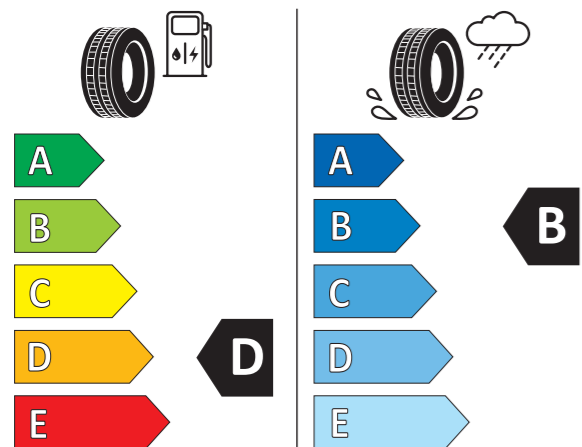

Semperit 0373587
185/65 R 15 88 T C1

2020/740

Karta informacyjna produktu dotycząca opon dostępna w Autoryzowanym Serwisie Marki SEAT oraz na stronie <https://eprel.ec.europa.eu/screen/product/tyres/629496> lub poprzez zeskanowanie kodu QR znajdującego się na etykiecie opon.

2 190 zł
Ibiza

Komplet oryginalnych kół zimowych 15"

SPECYFIKACJA

Rozmiar	185/65 R15 88 T
Opona	Semperit SPEED-GRIP 5
Materiał	Stal, Czarna

NUMER KATALOGOWY

Koło lewe	6F0073675D
Koło prawe	6F0073575D
Felga	2Q0601027A 03C

15"