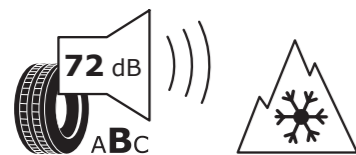

2020/740

Karta informacyjna produktu dotycząca opon dostępna w Autoryzowanym Serwisie Marki SEAT oraz na stronie <https://eprel.ec.europa.eu/screen/product/tyres/483437> lub poprzez zeskanowanie kodu QR znajdującego się na etykiecie opon.

5 690 zł
Leon

Komplet oryginalnych kół zimowych 17"

SPECYFIKACJA

Rozmiar	225/45 R17 94 V XL
Opona	Continental WinterContact TS 860
Materiał	Aluminium, Dynamic Srebrna

NUMER KATALOGOWY

Koło lewe	5FA073627A
Koło prawe	5FA073527A
Felga	5FA601025B 8Z8

18"