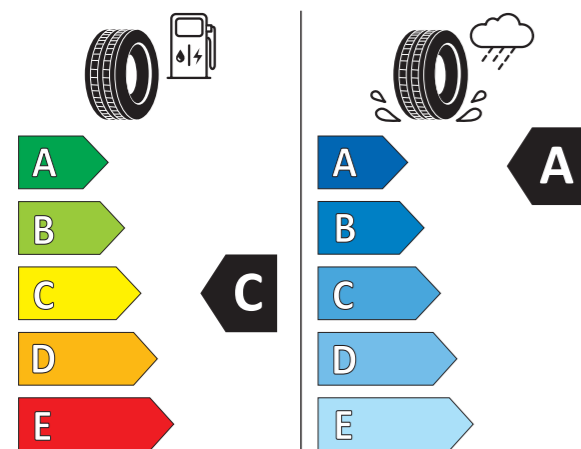

BRIDGESTONE 13975
205/55 R16 91 H C1

2020/740

Karta informacyjna produktu dotycząca opon dostępna w Autoryzowanym Serwisie Marki SEAT oraz na stronie <https://eprel.ec.europa.eu/screen/product/tyres/581801> lub poprzez zeskanowanie kodu QR znajdującego się na etykiecie opon.

2 690 zł
Leon

Komplet oryginalnych kół zimowych 16"

SPECYFIKACJA

Rozmiar	205/55 R16 91 H
Opona	Bridgestone BLIZZAK LM005
Materiał	Stal, Czarna

NUMER KATALOGOWY

Koło lewe	5FA073666
Koło prawe	5FA073566
Felga	5Q0601027BQ03C

16"