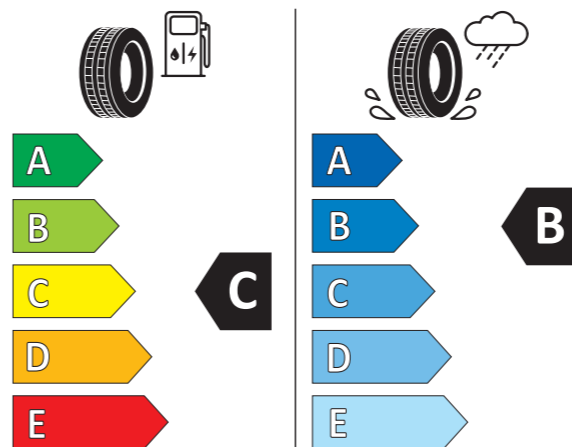

PIRELLI 24449
205/60R16 96 H XL C1