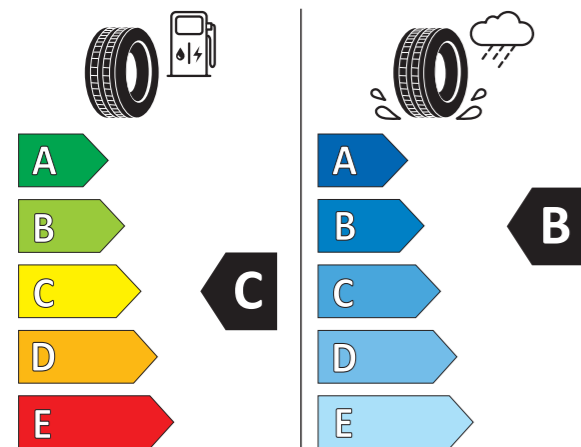

Continental 0354368

235/45 R 20 100 V XL C1

2020/740

Karta informacyjna produktu dotycząca opon dostępna w Autoryzowanym Serwisie Marki SEAT oraz na stronie <https://epr.rel.ec.europa.eu/screen/product/tyres/483126> lub poprzez zeskanowanie kodu QR znajdującego się na etykiecie opon.

10 900 zł

Tarraco

Komplet oryginalnych kół zimowych 20"

SPECYFIKACJA

Rozmiar	235/45 R20 100 V XL
Opona	Continental WinterContact TS 850 P SUV
Materiał	Aluminium, Supreme

NUMER KATALOGOWY

Koło lewe	5FJ073220D
Koło prawe	5FJ073220D
Felga	5FJ601025B 10V

Śruby antykradzieżowe

Twoje koła wyglądają świetnie, więc nie powinno Cię dziwić, że przyciągają uwagę. Zabezpiecz je śrubami antykradzieżowymi, które można odkręcić jedynie unikalną nasadką i śpij spokojnie.

000071510A - 299 zł