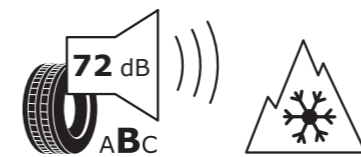

Karta informacyjna produktu dotycząca opon dostępna w Autoryzowanym Serwisie Marki SEAT oraz na stronie <https://eprel.ec.europa.eu/screen/product/tyres/381834> lub poprzez zeskanowanie kodu QR znajdującego się na etykiecie opon.

7 900 zł
Tarraco

Komplet oryginalnych kół zimowych 19"

SPECYFIKACJA

Rozmiar	235/50 R19 103V XL
Opona	Bridgestone BLIZZAK LM005
Materiał	Aluminium, czarno-srebrne

NUMER KATALOGOWY

Koło lewe	5FJ073669
Koło prawe	5FJ073569
Felga	5FJ601025A KT2