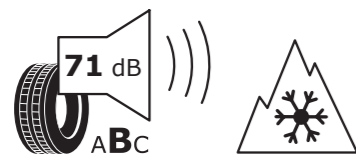

2020/740

Karta informacyjna produktu dotycząca opon dostępna w Autoryzowanym Serwisie Marki SEAT oraz na stronie <https://eprel.ec.europa.eu/screen/product/tyres/629496> lub poprzez zeskanowanie kodu QR znajdującego się na etykiecie opon.

2 190 zł
Ibiza

Komplet oryginalnych kół zimowych 15"

SPECYFIKACJA

Rozmiar	185/65 R15 88 T
Opona	Semperit SPEED-GRIP 5
Materiał	Stal, Czarna

NUMER KATALOGOWY

Koło lewe	6F0073675D
Koło prawe	6F0073575D
Felga	2Q0601027A 03C

15"