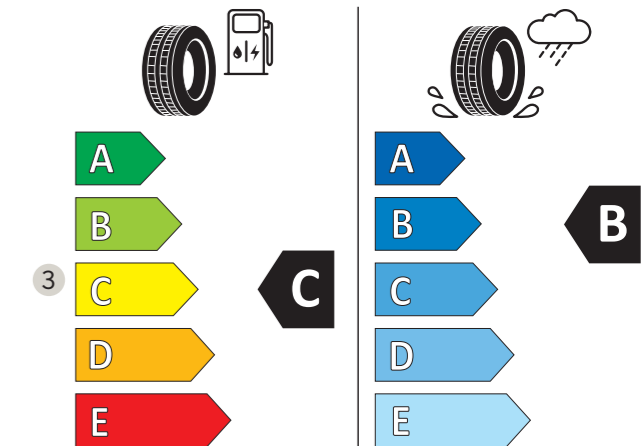

Jak czytać etykietę opon:

1. 1 Nazwa lub znak towarowy dostawcy.
2. 2 Oznaczenie rozmiaru opony, indeks nośności i symbol indeksu prędkości.
3. 3 Piktogram efektywności paliwowej, skala i klasa efektywności.
4. 4 Wartość w decybelach zewnętrznego hałasu oraz klasa zewnętrznego hałasu.
5. 5 Kod QR. Zeskanuj kod QR i sprawdź szczegóły.
6. 6 Klasa opony: tj. C1, C2 lub C3
7. 7 Piktogram przyczepności na mokrej nawierzchni, skala i klasa przyczepności na mokrej nawierzchni.
8. 8 Piktogram przyczepności na śniegu.

1 **Producent opony** 0354368 5

2 **235/45 R 20 100 V XL** C1 6