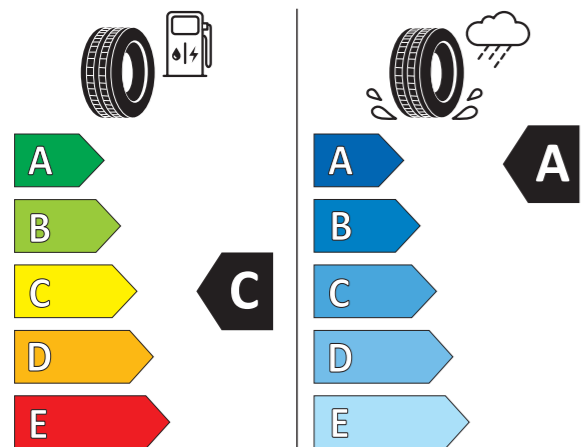

BRIDGESTONE 61260100
185/65 R15 88 T C1

2020/740

Karta informacyjna produktu dotycząca opon dostępna w Autoryzowanym Serwisie Marki SEAT oraz na stronie <https://eprel.ec.europa.eu/screen/product/tyres/381887> lub poprzez zeskanowanie kodu QR znajdującego się na etykiecie opon.

2 990 zł
Ibiza

Komplet oryginalnych kół zimowych 15"

SPECYFIKACJA

Rozmiar	185/65 R15 88 T
Opona	Bridgestone BLIZZAK LM005
Materiał	Aluminium, Abrera II, Czarna

NUMER KATALOGOWY

Koło lewe	6F0073665J
Koło prawe	6F0073565J
Felga	6F0071495A

15"