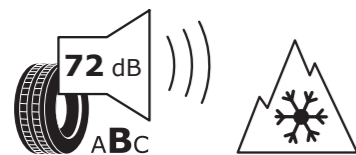

2020/740

Karta informacyjna produktu dotycząca opon dostępna w Autoryzowanym Serwisie Marki SEAT oraz na stronie <https://eprel.ec.europa.eu/screen/product/tyres/381962> lub poprzez zeskanowanie kodu QR znajdującego się na etykiecie opon.

6 790 zł
Ateca

Komplet oryginalnych kół zimowych 18"

SPECYFIKACJA

Rozmiar	225/50 R18 V XL
Opona	Bridgestone BLIZZAK LM005
Materiał	Aluminium, Performance

NUMER KATALOGOWY

Koło lewe	575073668
Koło prawe	575073568
Felga	575601025D 8Z8

17"