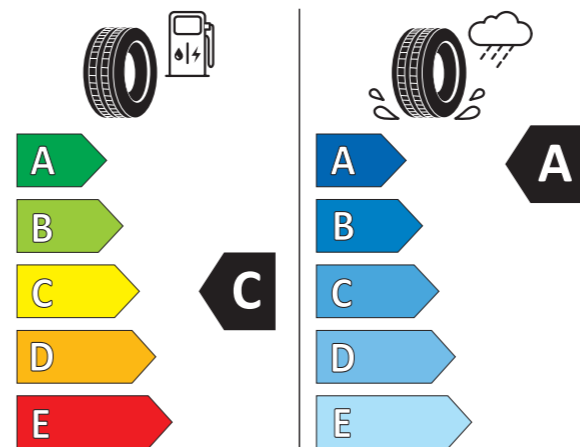

BRIDGESTONE 61260100
185/65 R15 88 T C1