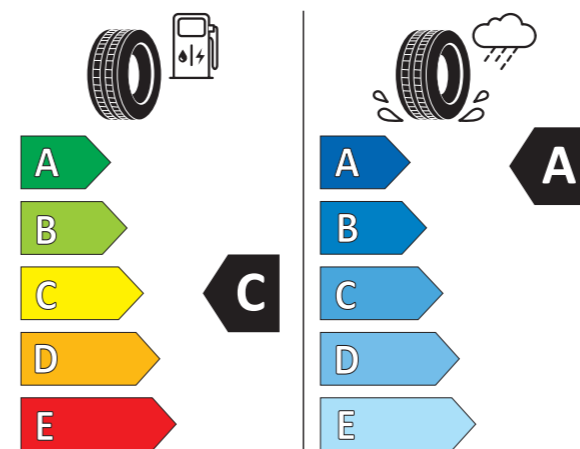

BRIDGESTONE 15079
235/50 R19 103 V XL C1