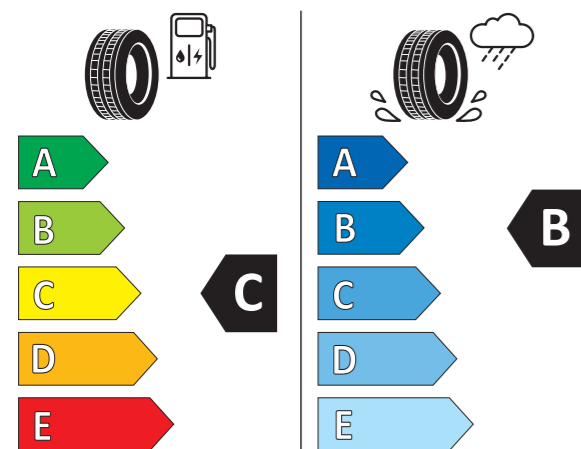

PIRELLI 24449
205/60R16 96 H XL C1

2020/740

Karta informacyjna produktu dotycząca opon dostępna w Autoryzowanym Serwisie Marki SEAT oraz na stronie <https://pirelli.ec.europa.eu/screen/product/tyres/594941> lub poprzez zeskanowanie kodu QR znajdującego się na etykiecie opon.

4 490 zł

Arona

Komplet oryginalnych kół zimowych 16"

SPECYFIKACJA

Rozmiar	205/60 R16 96 HXL
Opona	Pirelli Winter Sottozero 3
Materiał	Aluminium, Abrera II, Antracyt

NUMER KATALOGOWY

Koło lewe	6F9073646G
Koło prawe	6F9073546G
Felga	6F9071496B

16"