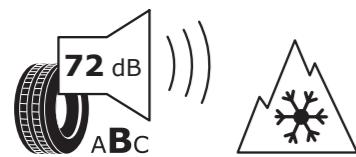

2020/740

Karta informacyjna produktu dotycząca opon dostępna w Autoryzowanym Serwisie Marki SEAT oraz na stronie <https://eprel.ec.europa.eu/screen/product/tyres/479625> lub poprzez zeskanowanie kodu QR znajdującego się na etykiecie opon.

4 690 zł
Leon

Komplet oryginalnych kół zimowych 16"

SPECYFIKACJA

Rozmiar	205/55 R16 91 H
Opona	Continental WinterContact TS 860
Materiał	Aluminium, Abrera II Czarna

NUMER KATALOGOWY

Koło lewe	5FA073626B
Koło prawe	5FA073526B
Felga	5F0071496E

16"