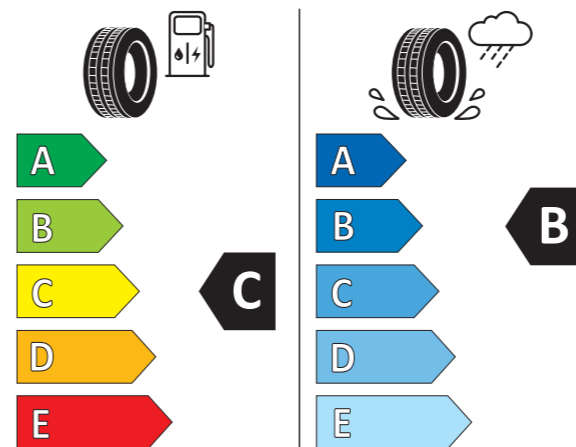

PIRELLI 23507
215/55R17 98 V XL C1