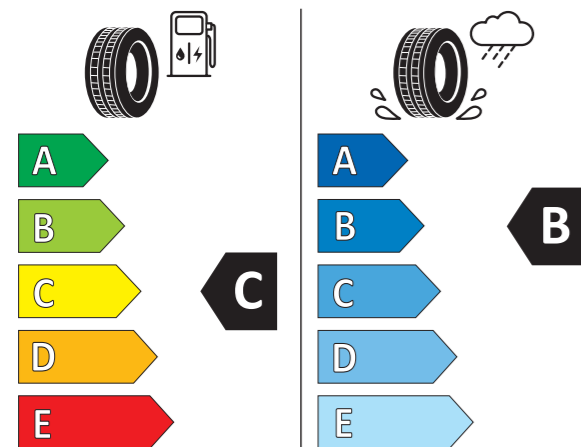

Continental 0353949
225/45 R 17 94 V XL C1

2020/740

Karta informacyjna produktu dotycząca opon dostępna w Autoryzowanym Serwisie Marki SEAT oraz na stronie <https://eprel.ec.europa.eu/screen/product/tyres/483437> lub poprzez zeskanowanie kodu QR znajdującego się na etykiecie opon.

5 690 zł
Leon

Komplet oryginalnych kół zimowych 17"

SPECYFIKACJA

Rozmiar	225/45 R17 94 V XL
Opona	Continental WinterContact TS 860
Materiał	Aluminium, Dynamic Srebrna

NUMER KATALOGOWY

Koło lewe	5FA073627A
Koło prawe	5FA073527A
Felga	5FA601025B 8Z8

18"