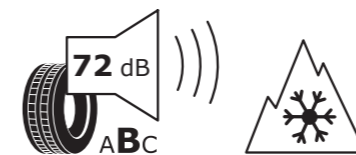

2020/740

Karta informacyjna produktu dotycząca opon dostępna w Autoryzowanym Serwisie Marki SEAT oraz na stronie <https://pirelli.ec.europa.eu/screen/product/tyres/491566> lub poprzez zeskanowanie kodu QR znajdującego się na etykiecie opon.

2 490 zł

Leon

Komplet oryginalnych kół zimowych 16"

SPECYFIKACJA

Rozmiar	205/55 R16 91 H
Opona	Barum POLARIS 5
Materiał	Stal, Czarna

NUMER KATALOGOWY

Koło lewe	5FA073606
Koło prawe	5FA073506
Felga	5Q0601027BQ03C