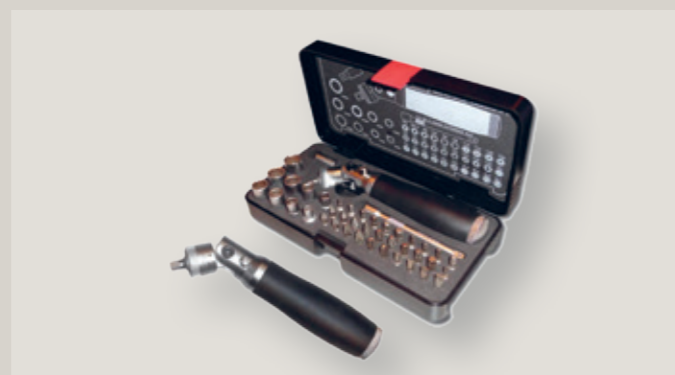

do szyb
119

Zestaw kluczy
000093860B