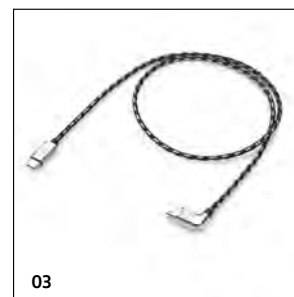

03

03 | Przewód Premium USB-C na USB-C

Nr kat.: 000051446BC