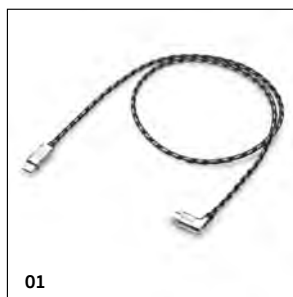

Kosmetyki samochodowe Volkswagen

01 | Preparat do czyszczenia i pielęgnacji kokpitu

Butelka z atomizerem, poj. 500 ml.
Nr art.: 000096307G

02 | Preparat do usuwania owadów

Butelka z atomizerem, poj. 500 ml.
Nr art.: 000096300B

03 | Preparat do czyszczenia wnętrza

Butelka z atomizerem, poj. 500 ml.
Nr art.: 000096301B

04 | Preparat do chromu, aluminium i stali

Butelka, poj. 250 ml.
Nr art.: 000096319D

Pełną ofertę i ceny sprawdź
na vwdostawcze-sklep.pl

Oryginalne akcesoria Volkswagen Przewody Premium USB-C

Specjalnie zaprojektowane do łączenia smartfona lub innych urządzeń przenośnych z systemem Infotainment firmy Volkswagen. Kable mają powłokę tekstylną wysokiej jakości i chromowane metalowe wtyczki, na których umieszczono logo Volkswagena. Dzięki nim możliwe jest korzystanie m.in. z takich funkcji, jak CarPlay w AppConnect lub np. ładowanie podłączonego urządzenia.

Długość: 70 cm.

Kolor: czarny/srebrny.

01

01 | Przewód Premium USB-C na Apple Lightning

Nr kat.: 000051446BB

02

02 | Przewód Premium USB-C na micro USB

Nr kat.: 000051446BA

03

03 | Przewód Premium USB-C na USB-C

Nr kat.: 000051446BC