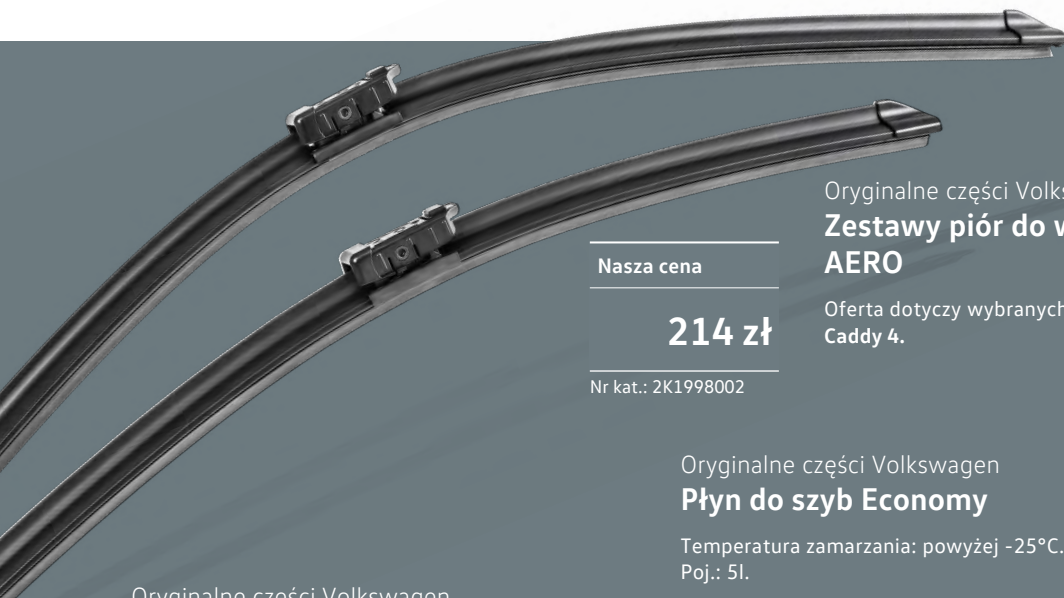

Oryginalne części Volkswagen
**Zestawy piór do wycieraczek
AERO**

Oferta dotyczy wybranych wersji modelu
Caddy 4.

Nasza cena

214 zł

Nr kat.: 2K1998002

Oryginalne części Volkswagen
**Oil do przekładni DSG
z podwójnym sprzęgłem**

Oferta dotyczy wybranych wersji modeli:
T6, Caddy 4, T5 GP, T6.1, Caddy 2 GP.
Poj.: 1l.