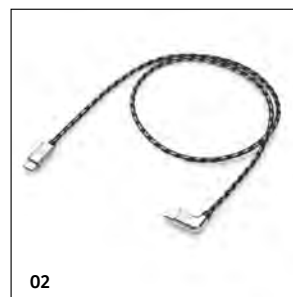

## 01 | Przewód Premium USB-C na Apple Lightning

Nr kat.: 000051446BB

02